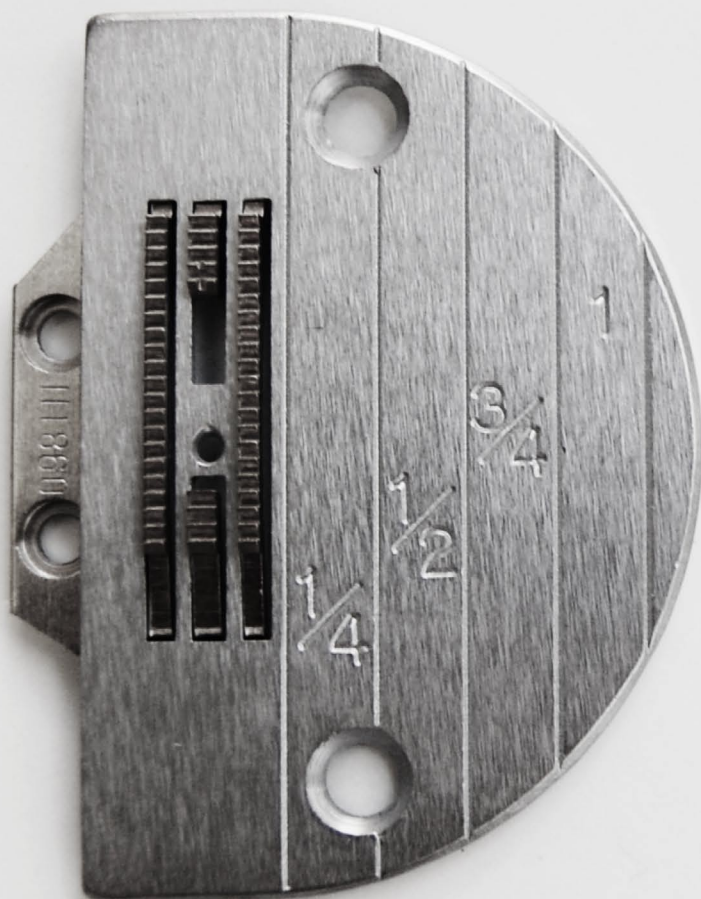

piezas para **DÜRKOPP ADLER**

para máquinas de coser | CATALOGO 2013

placas y dientes

máquinas de coser, recambios y accesorios

C GRACIA

KI. 67, 167, 267

KI. 67

Needle plate
cod. **067 200360**

Needle plate screw
cod. 0992 003376

Needle plate (thread trimmer)
cod. **067 200750**

Feed dog screw
cod. 0992 009817

Little hole feed dog
cod. **067 210240**

Feed dog screw
cod. 0992 009817

Medium hole feed dog
cod. **067 210250**